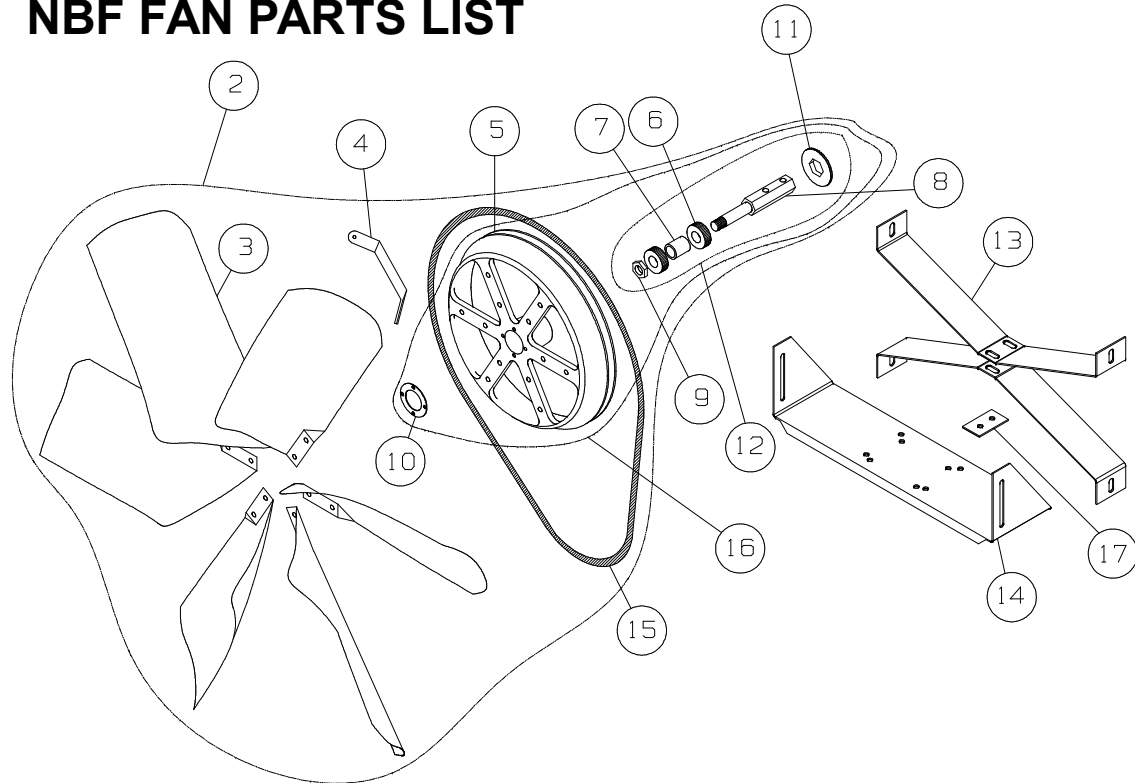

NBF FAN PARTS LIST

CODE	DESCRIPTION	QTY	NBF24	NBF30	NBF36	NBF42	NBF48	NBFA54	
1	Fan Panel Assembly	1	CALL	CALL	NBF36/LBA	CALL	NBF48/LBA	CALL	
2	Blade Assembly	1	14-235-68-1	14-235-69-1	14-235-62-1	14-235-71-1	14-235-72-1	14-235-97-1	
3	Blades	6	14-113-38-1	14-113-40-1	14-113-33-1	14-113-42-1	14-113-44-1	14-113-61-1	
4	Struts	6	—	—	—	—	—	14-186-23-1	
5	Disc	1	14-132-13-1		14-132-17-1	1408.13-1	14-132-15-1		
6	Bearings	2	12-31-3-2				12-31-5-2		
7	Spacer	1	14-183-4-1		14-183-4-5		14-183-4-3		
8	Shaft	1	14-180-6-4		14-180-20-1		14-180-6-3		
9	Locknut	1	1202.7-5/8E				1202.7-7/8E		
10	Bearing Cap	1	14-119-4-1				14-119-5-1		
11	Bearing Protector	1	12-174-62-2				12-174-62-3		
12	Shaft Assembly	1	14-208-5-3		14-208-5-1		14-208-5-5		
13	X-Braces	2	14-115-6-1		14-115-6-2				
14	Motor Bracket	1	14-161-15-1		14-161-15-3			14-161-168-1	
15	Belt	1	CALL	1247.1-48	1247.1-58	1247.1-61	1247.1-71	1247.1-75	
16	Disc Assembly	1	14-229-10-2		14-229-10-4	14-229-10-6		14-229-10-7	
17	Shim	1	—	—	—	—	—	14-160-103-1	